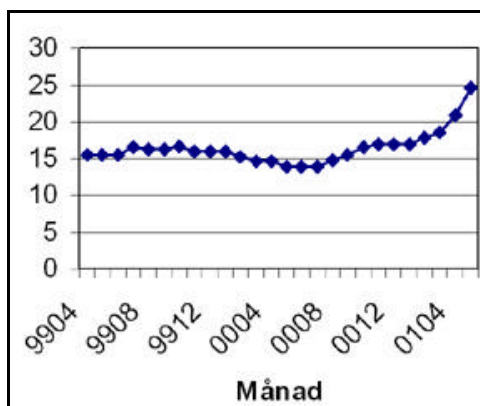

Vad är det egentligen som blir billigare?

I elpriset på din elräkning hemma ingår inte bara kostnaden för själva energin. På din nuvarande elräkning består den totala summan av tre olika delar.

De tre olika delarna är

Kraftpriset. Det är här marknaden är avreglerad, När du jämför priser är det alltid bara kraftpriset du ska jämföra.

Det som hänt under det sista året är att Elpriset har utvecklats rätt så högt.

Så här har KWH priset utvecklats på ett bundet 1-årsavtal