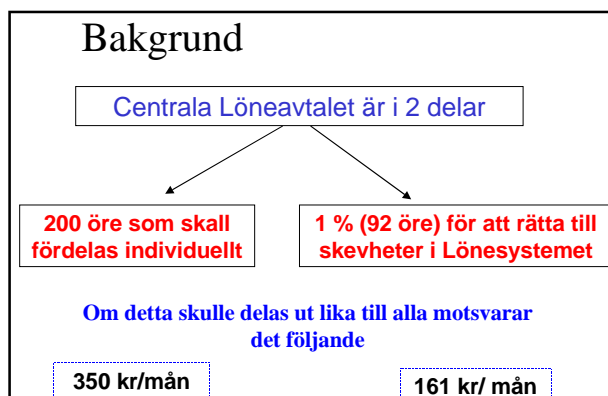

❖ JBK Metall Aktuellt ❖

Nummer 08

7 Maj 1997

Löneavtalet 1997

Det centrala avtalets konstruktion är :

Omplaceringstillägg

Enligt avtalen så skall omplaceringstilläggen reduceras och vi har överenskommit att beloppet som skall reduceras bara blir 200 öre, vilket innebär att den som har ett Omplaceringstillägg kommer att få det reducerat men med max 350 kr (200 öre)

De pengarna skall återföras till lönesystemet och det som återföres är 28 öre.

Skevheter

Vi är överens om att det finns felaktigheter inom yrkeserfarenhets biten vilket inneburit att olika befattningar som har påförts nya arbetsuppgifter inte kunnat få någon löneutveckling.