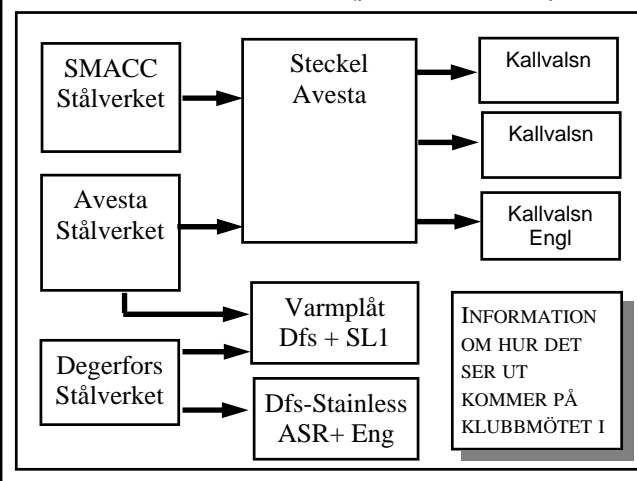

Familjebåt

FRÅN OCH MED LÖRDAG DEN 25
APRIL KAN DEN UTLÅNAS TILL
METALLARE

Kort om reglerna

- Bara Metallare på Järnverket får låna båten, Den kan ej lånas ut i andra hand
- När man skall låna båten så kan man bara boka den 1 gång i taget och då ha den i max 24 timmar
- När man lämnar tillbaka båten skall den vara fulltankad (70 liter) , även reservdunken
- Ett låneavtal skrivs som innebär att ansvarsbitarna är ordentligt klara
- Den som ej följer reglerna kan stängas av för låning i framtiden, samt bli ersättnings skyldig
- När man lämnar tillbaka den så görs en gemensam besiktning av båten enligt ett protokoll

Släpkärror

Metalls Järnbruksklubb har två släpkärror, en täckt och en öppen, som gratis lånas ut till medlemmar.

Regler för utlåningen är enkla. Kärrorna skall vara i samma skick när dom återlämnas som när dom hämtas. Låningstiden är 24 timmar per tillfälle.

Strategi översyn

Koncernens ledning gör just nu en strategiöversyn hur företaget skall kunna utvecklas i framtiden.

I det strategiarbetet så ser man över samtliga bolagets anläggningar inom koncernen.

Viktigt för oss i Degerfors är bl.a hur man ser på Stainless och Varmplåt. Men som alla redan vet så är våra anläggningar de som i **DAGSLÄGET GÅR MYCKET BRA**

Just nu så finns olika inriktningar hur det kommer att bli. Bilden nedan visar bolagets grundstruktur idag som man arbetar utifrån . (pilarna är transport och

FOTBOLLS BILJETTER

Metall JBK har alltid haft en skylt på Stora Valla vilket vi även har i år, vi har nu gjort ett avtal med Degerfors IF vilket innebär att vi även har 20 inträdesbiljetter till alla hemmamatcher under året.

Det innebär att till varje match så kommer vi att lotta ut biljetter till de medlemmar som är intresserade.

Årets första utlottning blir till hemma matchen:

DIF - IK Sirius
Söndag 3/5 kl 16.00

**DEN SOM VILL DELTAGA I UTLOTTNINGEN
SÄNDER IN SITT ARB NR OCH NAMN TILL
METALL**

Dragning sker Fredagen 24 April kl 10,00 och ett extra Metall aktuellt kommer ut med namnen på vinnarna